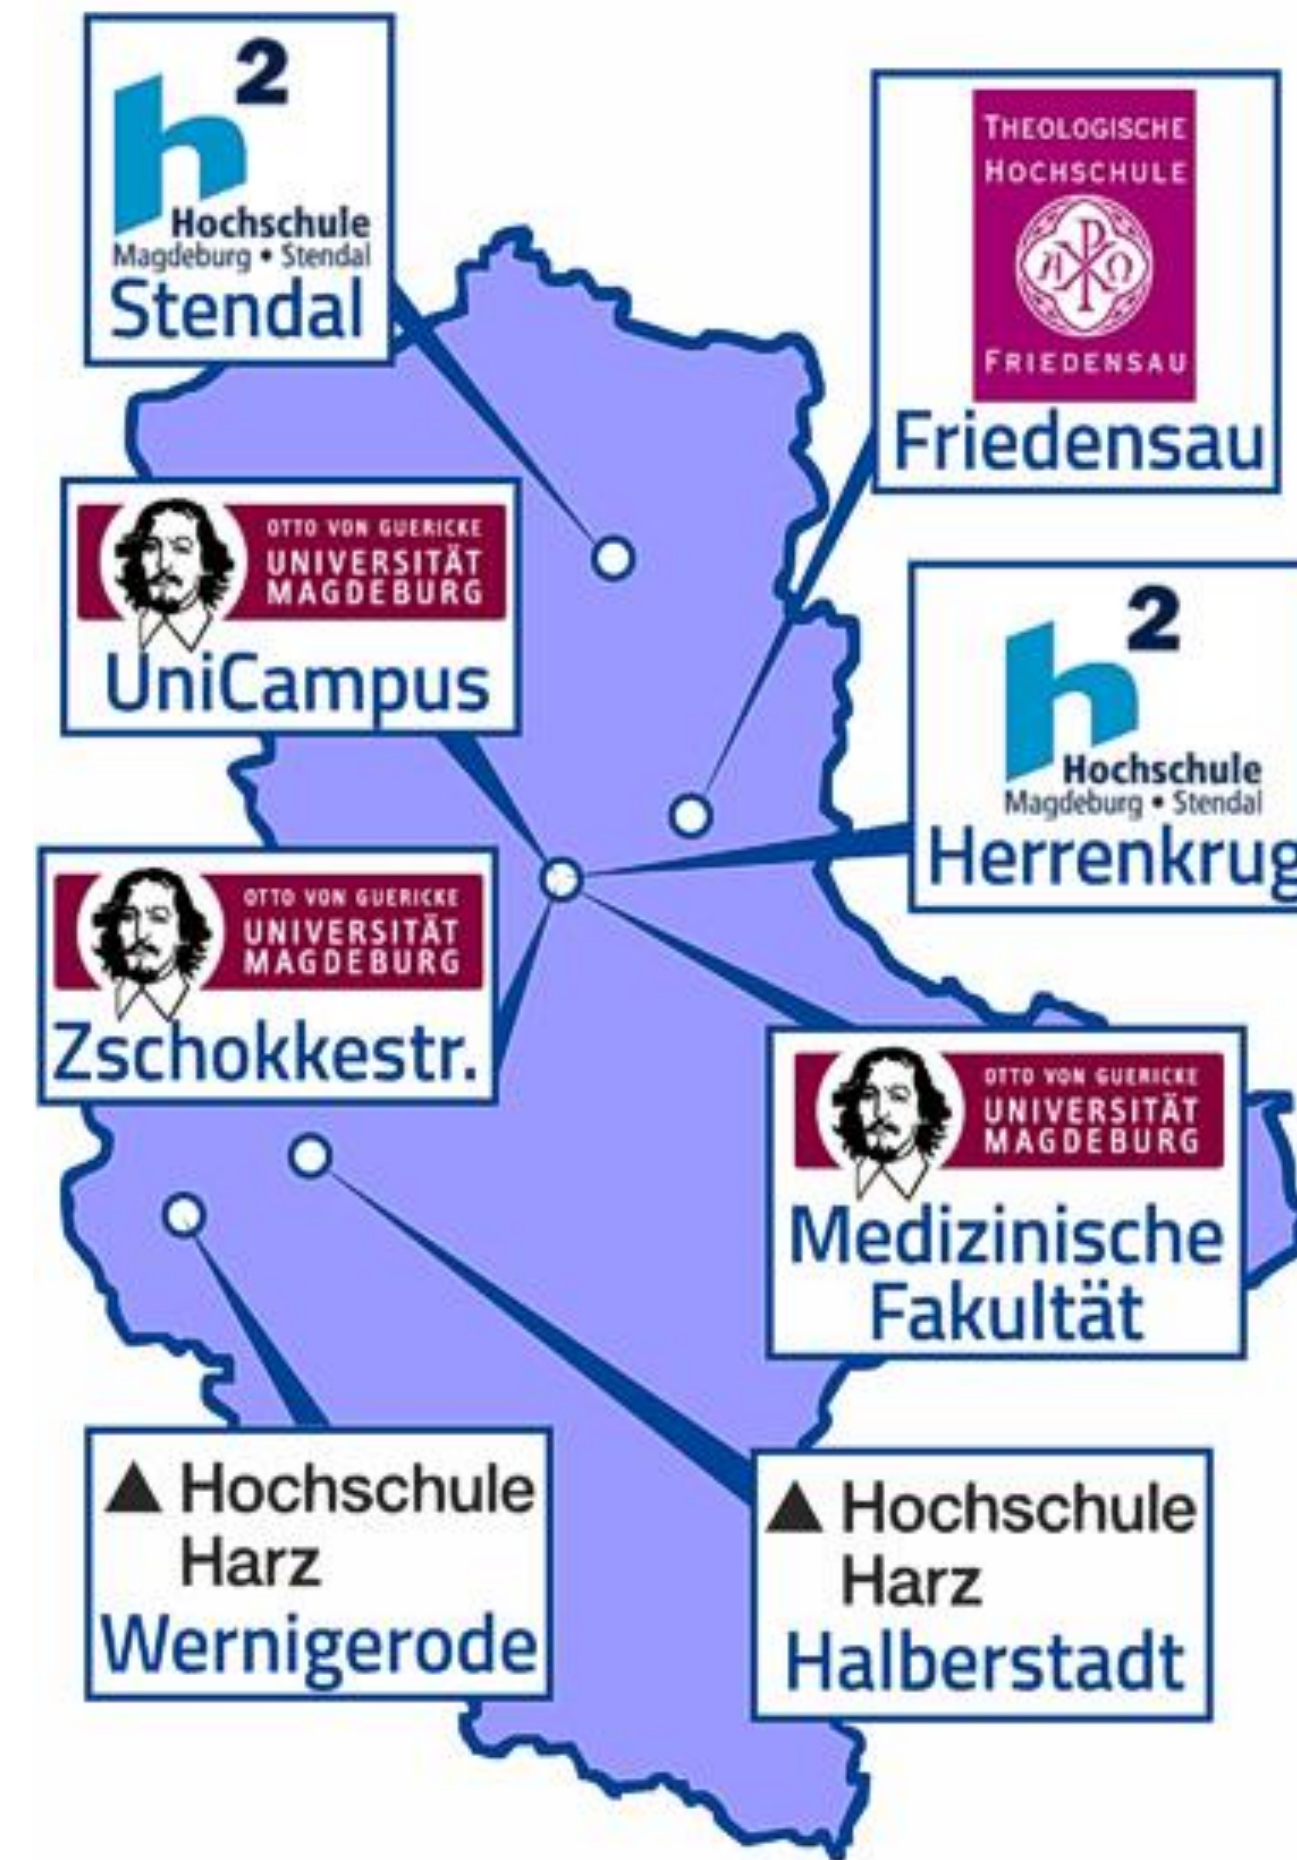

STUDENTENWERK
MAGDEBURG

Warm Welcome

**to Otto-Von-Guericke-
Universität Magdeburg**

Welcome Week 2024

General

Location Magdeburg

- Counselling Centre Studentenwerk (Dormitory 7, OVGU-Campus)
- Infopoint Mensa (Unicampus)